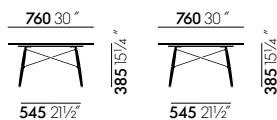

Massangaben

Eames Coffee Table square, Furnier